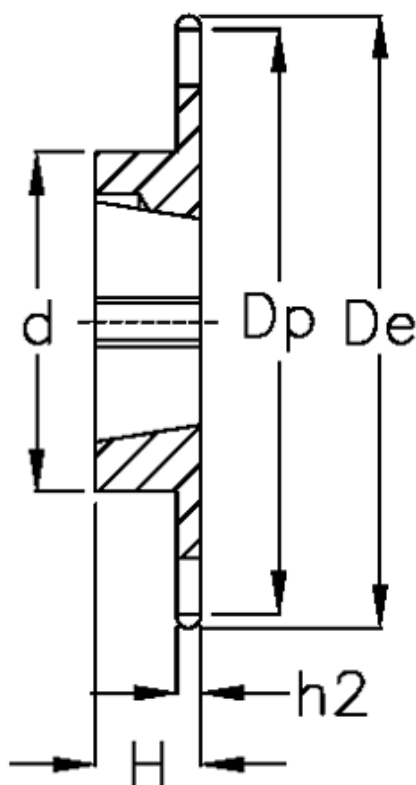

Varenummer: 616031006022
Beskrivelse: Bøsningshjul 10 B-1 Z=22 simplex
for bøsning 1610

Mål

Antal tænder	= 22
C	= 1.6
d	= 76
De	= 118
Dp	= 111.55
For bøsning	= 1610
For kædebetegnelse	= 10 B-1
For kæde størrelse	= 5/8" x 3/8"

H	= 25
h1	= 9.1
Materiale	= Stål